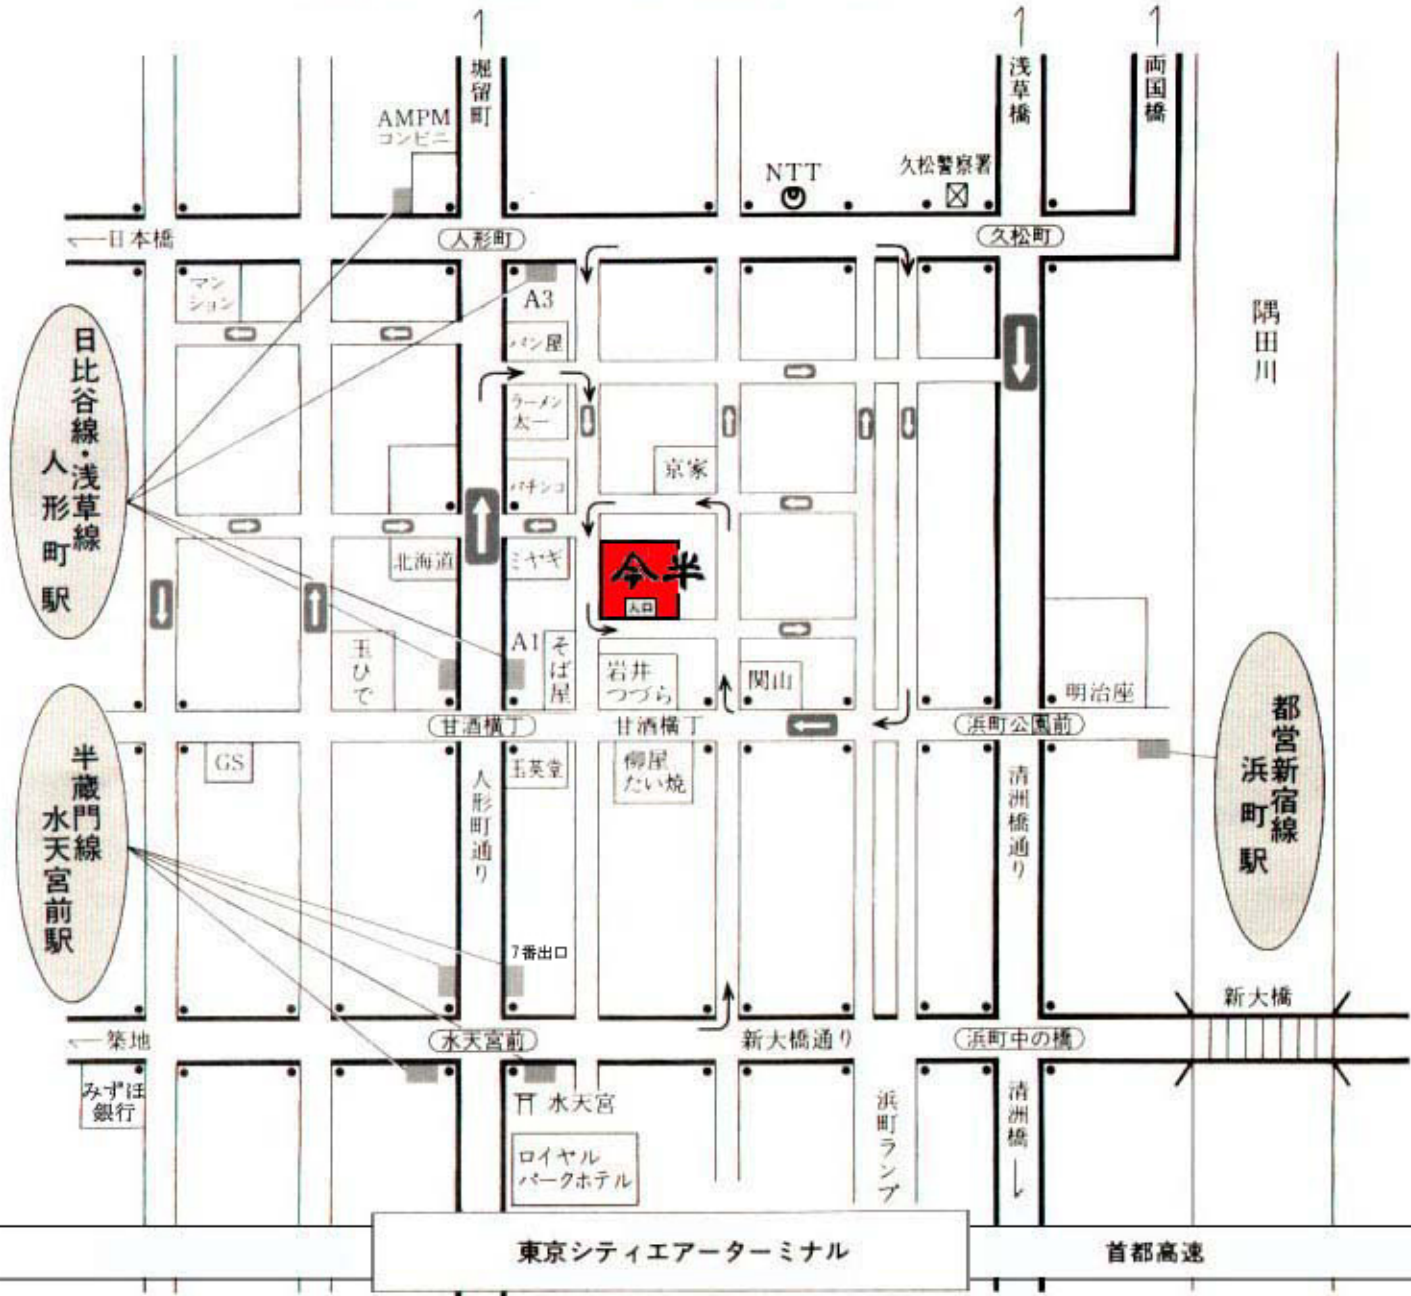

毎度ありがとうございます。ご依頼の案内図ご送付いたします。

人形町 今半 ご案内

営団地下鉄、日比谷線 人形町駅(A-1) 出口より徒歩約1分
 都営地下鉄、浅草線 人形町駅より約2分
 営団地下鉄、半蔵門線 水天宮前駅(7)出口より約3分でございます。

●印は信号

←車両進入方法